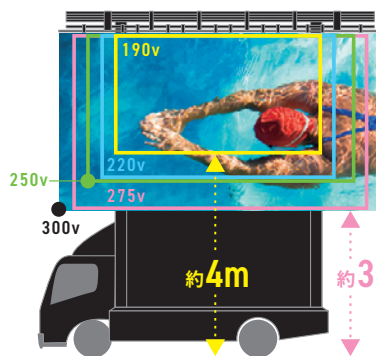

## トラス無しで大型LEDビジョン

大型のメインビジョンが欲しい場所に「HIGH LIFTER」を運ぶだけで、屋外・屋内使用ともに最大300インチのLED大画面を作れます。LED画面の高さと角度は微調節可能。  
トラスなどの費用も掛からず、会場抑えの日数も少なくできるため、コスト削減にも繋がります。

ステージビジョンも  
簡単設置規制場所でも  
安全に活用

海沿い・河川敷などの安全規制のある場所でも、素早く設置・撤去できる「HIGH LIFTER」は、自衛隊の公開演習や自治体の防災訓練などにも広くご利用いただいています。

## 最適な画面の高さに調整

LED画面の大きさや設置場所に合わせて、画面の高さを細かく調整できます。  
リフト式で非常に高い位置まで上げることができ、遠くからでも視認性は抜群。  
300インチ画面なら約3m約、190インチ画面なら約4mの高さまでUP!  
また、5,000cd/m<sup>2</sup> (MAX) の輝度で、天候や時間帯を問わず明るい映像を堪能できます。

※設置場所の状況により、高さが変更になる場合があります。

## 車輛サイズ

長さ	6,370mm
高さ	3,490mm
奥行	2,200mm
重量	7,710kg

## LED画面

ピクセルピッチ	6mmピッチLED: 6.25mm 9mmピッチLED: 9.375mm
輝度	MAX 5,000cd/m <sup>2</sup>
画面サイズ	190V: 4,200 × 2,400mm
	220V: 4,800 × 3,000mm
	250V: 5,400 × 3,000mm
	275V: 6,000 × 3,600mm 300V: 6,600 × 3,600mm